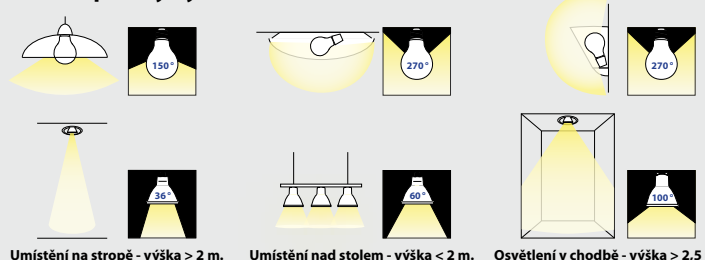

II. Vybte správný tvar zdroje

III. Zjistěte příkon klasické žárovky, kterou chcete nahradit LEDkou

IV. Vybte vhodnou teplotu barvy

V. Zvolte správný vyzařovací úhel

E14	Náhrada	Životnost	Vyzař. úhel	Teplota bílé	Obj. kód	Cena
Ø 35 x 108	LED 3,5W 25W	Úspora za dobu životnosti 25.000 hod 2 580 Kč	180°	2700 K 280 lm	ML-323.004.99.0	89 Kč
Ø 35 x 97	LED 4W 40W	Úspora za dobu životnosti 25.000 hod 4 320 Kč	360°	2700 K 470 lm	ML-323.013.94.0	125 Kč
Ø 35 x 97	LED 4W 40W	Úspora za dobu životnosti 25.000 hod 4 320 Kč		2700 K 470 lm	ML-323.015.94.0	130 Kč
Ø 35 x 108	LED 5,5W 40W	Úspora za dobu životnosti 20.000 hod 3 312 Kč	180°	2700 K 470 lm 4000 K 470 lm	ML-323.005.99.0	115 Kč
Ø 35 x 108	LED 5,5W 40W	Úspora za dobu životnosti 20.000 hod 3 312 Kč	180°	2700 K 470 lm 4000 K 470 lm	ML-323.010.99.0	123 Kč

E14	Náhrada	Životnost	Vyzař. úhel	Teplota bílé	Obj. kód	Cena
Ø 45 x 91	LED 3,5W 25W	Úspora za dobu životnosti 20.000 hod 2 064 Kč	180°	2700 K 280 lm	ML-324.003.99.0	89 Kč
Ø 45 x 78	LED 3,2W 30W	Úspora za dobu životnosti 25.000 hod 3 216 Kč	360°	2700 K 340 lm	ML-324.012.94.0	125 Kč
Ø 45 x 91	LED 5,5W 40W	Úspora za dobu životnosti 20.000 hod 3 312 Kč	180°	2700 K 470 lm 4000 K 470 lm	ML-324.005.99.0	115 Kč
Ø 45 x 91	LED 5,5W 40W	Úspora za dobu životnosti 20.000 hod 3 312 Kč	180°	2700 K 470 lm 4000 K 470 lm	ML-324.007.99.0	123 Kč