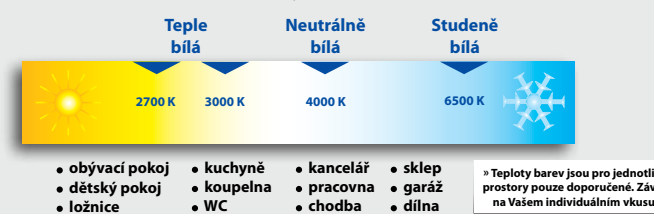

McLED

JAK VYBRAT SPRÁVNOU LEDKU?

LED SVÍČKY

LED KAPKY

LED ŽÁROVKY

LED ŽÁROVKY

LED ŽÁROVKY

I. Určete druh patice

II. Vybte správný tvar zdroje

III. Zjistěte příkon klasické žárovky, kterou chcete nahradit LEDkou

IV. Vybte vhodnou teplotu barvy

V. Zvolte správný vyzařovací úhel

E14	Náhrada	Životnost	Vyzař. úhel	Teplota bílé	Obj. kód	Cena
Ø 35 x 108	LED 3,5W 25W	Úspora za dobu životnosti 25.000 hod 2 580 Kč	180°	2700 K 280 lm	ML-323.004.99.0	89 Kč
Ø 35 x 97	LED 4W 40W	Úspora za dobu životnosti 25.000 hod 4 320 Kč	360°	2700 K 470 lm	ML-323.013.94.0	125 Kč
Ø 35 x 97	LED 4W 40W	Úspora za dobu životnosti 25.000 hod 4 320 Kč		2700 K 470 lm	ML-323.015.94.0	130 Kč
Ø 35 x 108	LED 5,5W 40W	Úspora za dobu životnosti 20.000 hod 3 312 Kč	180°	2700 K 470 lm 4000 K 470 lm	ML-323.005.99.0	115 Kč
Ø 35 x 108	LED 5,5W 40W	Úspora za dobu životnosti 20.000 hod 3 312 Kč	180°	2700 K 470 lm 4000 K 470 lm	ML-323.010.99.0	123 Kč