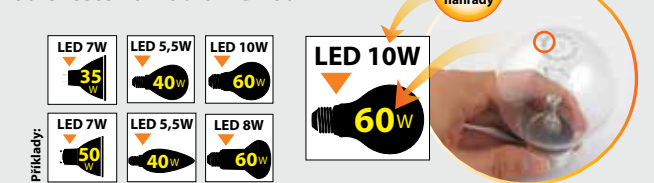

McLED

JAK VYBRAT SPRÁVNOU LEDKU?

LED SVÍČKY

LED KAPKY

LED ŽÁROVKY

LED ŽÁROVKY

LED ŽÁROVKY

I. Určete druh patice

II. Vybte správný tvar zdroje

III. Zjistěte příkon klasické žárovky, kterou chcete nahradit LEDkou

IV. Vybte vhodnou teplotu barvy

V. Zvolte správný vyzařovací úhel

E14	Náhrada	Životnost	Vyzař. úhel	Teplota bílé	Obj. kód	Cena
Ø 35 x 108	LED 3,5W 25W	Úspora za dobu životnosti 25.000 hod 2 580 Kč	180°	2700 K 280 lm	ML-323.004.99.0	89 Kč
Ø 35 x 97	LED 4W 40W	Úspora za dobu životnosti 25.000 hod 4 320 Kč	360°	2700 K 470 lm	ML-323.013.94.0	125 Kč
Ø 35 x 97	LED 4W 40W	Úspora za dobu životnosti 25.000 hod 4 320 Kč		2700 K 470 lm	ML-323.015.94.0	130 Kč
Ø 35 x 108	LED 5,5W 40W	Úspora za dobu životnosti 20.000 hod 3 312 Kč	180°	2700 K 470 lm 4000 K 470 lm	ML-323.005.99.0	115 Kč
Ø 35 x 108	LED 5,5W 40W	Úspora za dobu životnosti 20.000 hod 3 312 Kč	180°	2700 K 470 lm 4000 K 470 lm	ML-323.010.99.0	123 Kč