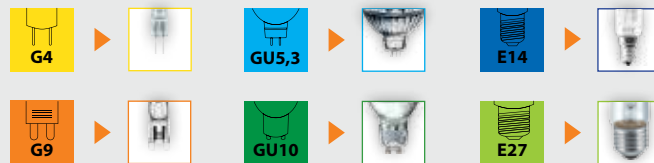

McLED

JAK VYBRAT SPRÁVNOU LEDKU?

LED SVÍČKY

LED KAPKY

LED ŽÁROVKY

LED ŽÁROVKY

LED ŽÁROVKY

I. Určete druh patice

II. Vybte správný tvar zdroje

III. Zjistěte příkon klasické žárovky, kterou chcete nahradit LEDkou

IV. Vybte vhodnou teplotu barvy

V. Zvolte správný vyzařovací úhel

E14	Náhrada	Životnost	Vyzař. úhel	Teplota bílé	Obj. kód	Cena
Ø 35 x 108	LED 3,5W 25W	Úspora za dobu životnosti 25.000 hod 2 580 Kč	180°	2700 K 280 lm	ML-323.004.99.0	89 Kč
Ø 35 x 97	LED 4W 40W	Úspora za dobu životnosti 25.000 hod 4 320 Kč	360°	2700 K 470 lm	ML-323.013.94.0	125 Kč
Ø 35 x 97	LED 4W 40W	Úspora za dobu životnosti 25.000 hod 4 320 Kč		2700 K 470 lm	ML-323.015.94.0	130 Kč
Ø 35 x 108	LED 5,5W 40W	Úspora za dobu životnosti 20.000 hod 3 312 Kč	180°	2700 K 470 lm 4000 K 470 lm	ML-323.005.99.0	115 Kč
Ø 35 x 108	LED 5,5W 40W	Úspora za dobu životnosti 20.000 hod 3 312 Kč	180°	2700 K 470 lm 4000 K 470 lm	ML-323.010.99.0	123 Kč